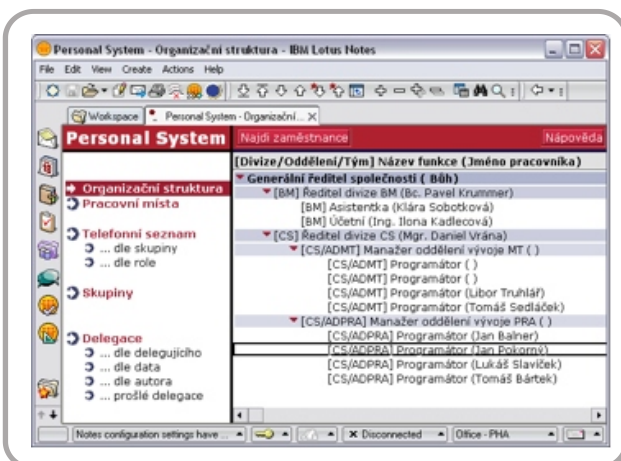

Personální báze

Máte rozvinutou organizační strukturu společnosti?

Mají vaši administrátoři problém s funkčností aplikací při fluktuaci pracovníků?

Nestačí vám adresování na uživatelské jméno a potřebujete adresovat pracovní pozice, pobočky, role, Projektové skupiny atp.?

Potřebujete exporty telefonního seznamu, případně vystavit vizitky na webu?

Organizační struktura

Hierarchická organizační struktura

Až tři úrovně organizačních jednotek (divize, oddělení a týmy)

Rozdělení pozic na 5 kategorií (výkonný ředitel, ředitel, manažer, vedoucí oddělení, vedoucí týmu a zaměstnanec)

Dva typy zastoupení (regionální a zahraniční)

Telefonní seznam a exporty

Zobrazení telefonního seznamu pracovníků

Zobrazení bývalých pracovníků

Export do Excelu, OpenOffice