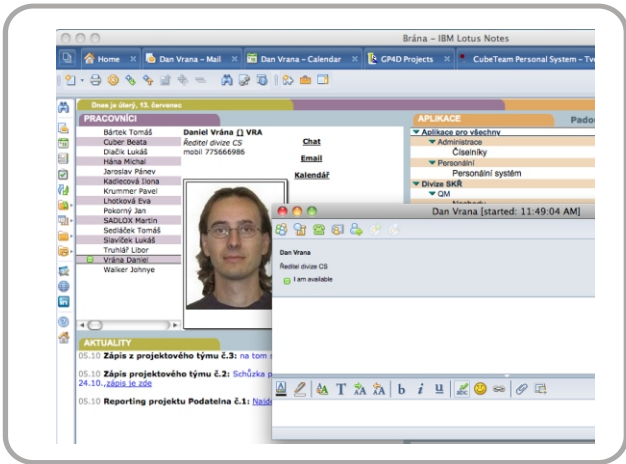

Personální báze

Máte rozvinutou organizační strukturu společnosti?

Mají vaši administrátoři problém s funkčností aplikací při fluktuaci pracovníků?

Nestačí vám adresování na uživatelské jméno a potřebujete adresovat pracovní pozice, pobočky, role, Projektové skupiny atp.?

Potřebujete exporty telefonního seznamu, případně vystavit vizitky na webu?

Organizační struktura

Hierarchická organizační struktura

Až tři úrovně organizačních jednotek (divize, oddělení a týmy)

Rozdělení pozic na 5 kategorií (výkonný ředitel, ředitel, manažer, vedoucí oddělení, vedoucí týmu a zaměstnanec)

Dva typy zastoupení (regionální a zahraniční)

Telefonní seznam a exporty

Zobrazení telefonního seznamu pracovníků

Zobrazení bývalých pracovníků

Export do Excelu, OpenOffice

```
Index)=GetItem(#,Listtag(x))Temp(Index)=GetItem(#,Listtag
signDelegation(docAsNotesDocument,indexAsInteger,fromPKA
gnDelAsNotesItemsetsignDel=doc.GetFirstItem(Prefix+"De
i)=-|EndIfEndForallExitSubAgentError:Callaglog.Errorstate(Err
```

Napojení na IBM Lotus Sametime

- Propojení na Instant messaging (SameTime)
- Zobrazení vizitek vč. fotek
- Propojení na adresní knihu (publikace prostřednictvím LDAP)

Zastupitelnost a další vlastnosti

- Delegace - automatické změny zabezpečení
- Napojení na libovolnou aplikaci v Lotus Notes
- Logování změn v dokumentech
- Šablony pro vývojáře