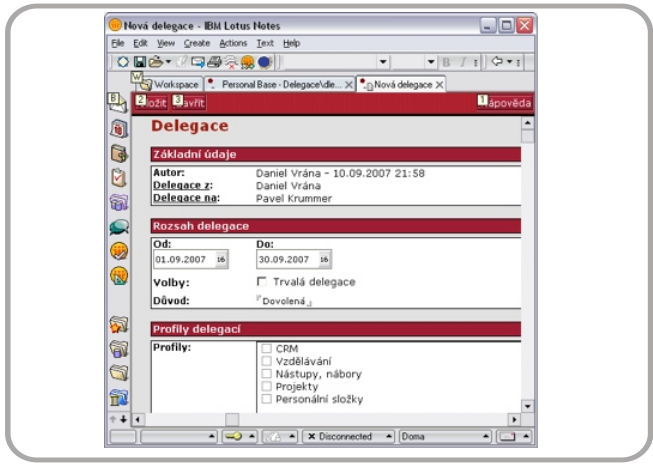

Potřebujete exporty telefonního seznamu, případně vystavit vizitky na webu?

Organizační struktura

Hierarchická organizační struktura

Až tři úrovně organizačních jednotek (divize, oddělení a týmy)

Rozdělení pozic na 5 kategorií (výkonný ředitel, ředitel, manažer, vedoucí oddělení, vedoucí týmu a zaměstnanec)

Napojení na IBM Lotus Sametime

- Propojení na Instant messaging (SameTime)
- Zobrazení vizitek vč. fotek
- Propojení na adresní knihu (publikace prostřednictvím LDAP)

Zastupitelnost a další vlastnosti

- Delegace - automatické změny zabezpečení
- Napojení na libovolnou aplikaci v Lotus Notes
- Logování změn v dokumentech
- Šablony pro vývojáře