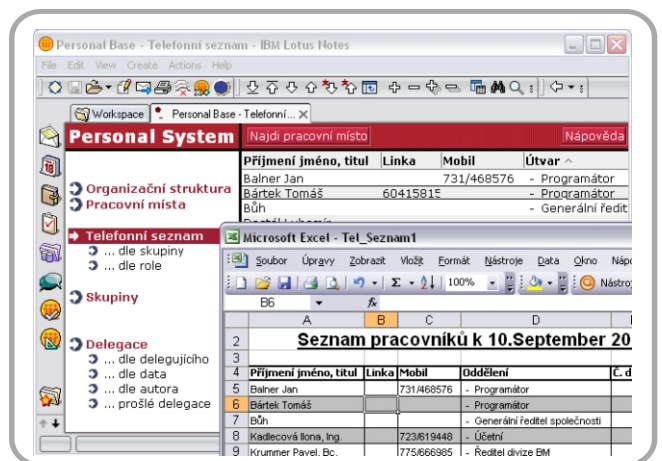

Personální báze

Máte rozvinutou organizační strukturu společnosti?

Mají vaši administrátoři problém s funkčností aplikací při fluktuaci pracovníků?

Nestačí vám adresování na uživatelské jméno a potřebujete adresovat pracovní pozice, pobočky, role, Projektové skupiny atp.?

Potřebujete exporty telefonního seznamu, případně vystavit vizitky na webu?

Organizační struktura

Hierarchická organizační struktura

Až tři úrovně organizačních jednotek (divize, oddělení a týmy)

Rozdělení pozic na 5 kategorií (výkonný ředitel, ředitel, manažer, vedoucí oddělení, vedoucí týmu a zaměstnanec)

Dva typy zastoupení (regionální a zahraniční)

Telefonní seznam a exporty

Zobrazení telefonního seznamu pracovníků

Zobrazení bývalých pracovníků

Export do Excelu, OpenOffice